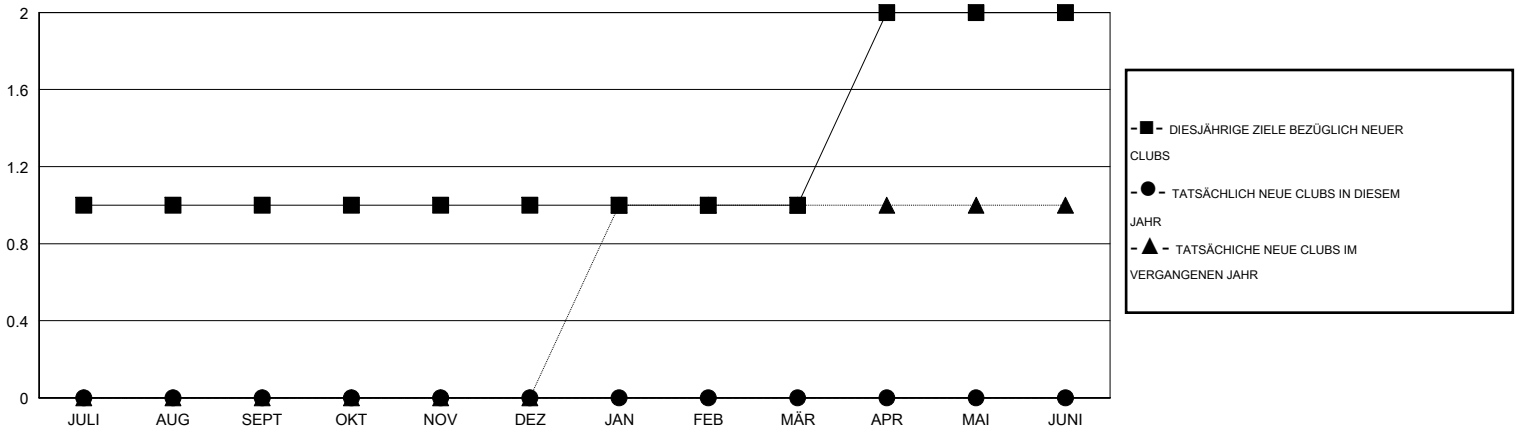

MONTHLY MEMBERSHIP PROGRESS REPORT

District 114 W

Results as of: 4/30/2016

GMT: Carl Robert Rettby

STANDORT AUSTRIA

GMT KONST. GEB.: 4

Clubs					Pro Mitglied				
ERGEBNISSE FÜR 2015-2016					ERGEBNISSE FÜR 2015-2016				
QUARTAL	ZIEL NEUE CLUBS	NEUE CLUBS	AUFGELOSTE CLUBS	NETTO-GEWINN/-VERLUST	QUARTAL	ZIEL NEUE MITGLIEDER	HINZUGEFÜGTE GRÜNDUNGS- UND NEUE MITGLIEDER	AUSGESCHIEDENE MITGLIEDER	NETTO-GEWINN/-VERLUST
JULI/AUG/SEPT	1	0	0	0	JULI/AUG/SEPT	25	66	80	-14
OKT/NOV/DEZ	0	0	0	0	OKT/NOV/DEZ	10	22	35	-13
JAN/FEB/MÄR	0	0	0	0	JAN/FEB/MÄR	7	28	20	8
APR/MAI/JUNI	1	0	0	0	APR/MAI/JUNI	33	9	15	-6

ZIELE UND TATSÄCHLICHE NEUE CLUBS KUMULATIV

ZIELE UND TATSÄCHLICHE MITGLIEDER KUMULATIV

ABGEMELDETE CLUBS: 0	55 VON 88 CLUBS HABEN 1 ODER MEHR NEUE MITGLIEDER AUFGENOMMEN	<u>GESCHLECHTERVERTEILUNG</u>			
<u>AUSGETRETENE MITGLIEDER</u>		MANN	2,621 (86.44%)		
VERSTORBEN	32	FRAU	411 (13.56%)		
CLUB AUFGELOST	0	KLICKEN SIE HIER FÜR ANGABEN ZUM ZUSTAND DES CLUBS			
ANDERE	118			FAMILIENMITGLIEDER	39
GESAMT	150			HAUSHALTSVORSTAND	19
		NICHT-FAMILIENVORSTAND	20		