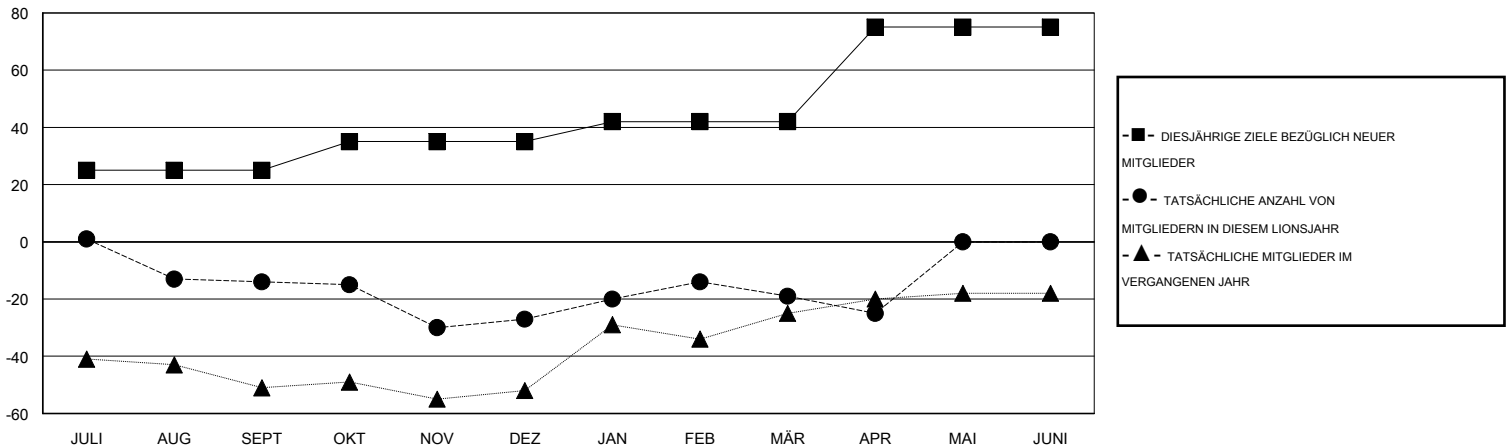

MONTHLY MEMBERSHIP PROGRESS REPORT

District 114 W

Results as of: 4/30/2016

GMT: Carl Robert Rettby

STANDORT AUSTRIA

GMT KONST. GEB.: 4

Clubs					Pro Mitglied				
ERGEBNISSE FÜR 2015-2016					ERGEBNISSE FÜR 2015-2016				
QUARTAL	ZIEL NEUE CLUBS	NEUE CLUBS	AUFGELOSTE CLUBS	NETTO-GEWINN/-VERLUST	QUARTAL	ZIEL NEUE MITGLIEDER	HINZUGEFÜGTE GRÜNDUNGS- UND NEUE MITGLIEDER	AUSGESCHIEDENE MITGLIEDER	NETTO-GEWINN/-VERLUST
JULI/AUG/SEPT	1	0	0	0	JULI/AUG/SEPT	25	66	80	-14
OKT/NOV/DEZ	0	0	0	0	OKT/NOV/DEZ	10	22	35	-13
JAN/FEB/MÄR	0	0	0	0	JAN/FEB/MÄR	7	28	20	8
APR/MAI/JUNI	1	0	0	0	APR/MAI/JUNI	33	9	15	-6

ZIELE UND TATSÄCHLICHE NEUE CLUBS KUMULATIV

ZIELE UND TATSÄCHLICHE MITGLIEDER KUMULATIV

ABGEMELDETE CLUBS: 0	55 VON 88 CLUBS HABEN 1 ODER MEHR NEUE MITGLIEDER AUFGENOMMEN	<u>GESCHLECHTERVERTEILUNG</u>			
<u>AUSGETRETENE MITGLIEDER</u>		MANN	2,621 (86.44%)		
VERSTORBEN	32	FRAU	411 (13.56%)		
CLUB AUFGELOST	0	KLICKEN SIE HIER FÜR ANGABEN ZUM ZUSTAND DES CLUBS			
ANDERE	118			FAMILIENMITGLIEDER	39
GESAMT	150			HAUSHALTSVORSTAND	19
		NICHT-FAMILIENVORSTAND	20		